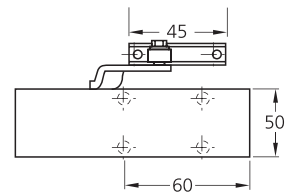

## 闭门器 Door Closer DC-100

闭合力度 Closing Latch: EN 2-4  
 最大门宽 Max. Door Width: 1100 mm  
 最大门重 Max. Door Weight: 60 kg  
 最大开启角度 Max. Opening: 180°

沙银色

沙金色

	沙银色 Silver colored	沙金色 Brass colored
不带停门功能 Without hold-open function	A513.410.100	A513.430.100
带停门功能 With hold-open function	A513.410.101	A513.430.101

## 闭门器 Door Closer DC-150

闭合力度 Closing Latch: EN 3-5  
 最大门宽 Max. Door Width: 1250 mm  
 最大门重 Max. Door Weight: 80 kg  
 最大开启角度 Max. Opening: 180°

沙银色

沙金色

	沙银色 Silver colored	沙金色 Brass colored
不带停门功能 Without hold-open function	A513.410.150	A513.430.150
带停门功能 With hold-open function	A513.410.151	A513.430.151