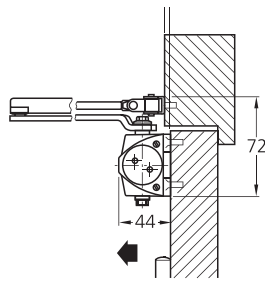

Our product range contains

- Furniture fittings
- Door handles
- Door hinges
- Accessories for doors
- Sliding fittings for wooden and glass doors
- Kitchen cabinet fittings
- Door locks
- Door control hardware
- Hardware for glass doors
- Electronic door locks and electronic access control systems

## 闭门器 Door Closer DC-100

闭合力度 Closing Latch: EN 2-4  
 最大门宽 Max. Door Width: 1100 mm  
 最大门重 Max. Door Weight: 60 kg  
 最大开启角度 Max. Opening: 180°

沙银色

沙金色

	沙银色 Silver colored	沙金色 Brass colored
不带停门功能 Without hold-open function	A513.410.100	A513.430.100
带停门功能 With hold-open function	A513.410.101	A513.430.101

## 闭门器 Door Closer DC-150

闭合力度 Closing Latch: EN 3-5  
 最大门宽 Max. Door Width: 1250 mm  
 最大门重 Max. Door Weight: 80 kg  
 最大开启角度 Max. Opening: 180°

沙银色

沙金色

	沙银色 Silver colored	沙金色 Brass colored
不带停门功能 Without hold-open function	A513.410.150	A513.430.150
带停门功能 With hold-open function	A513.410.151	A513.430.151