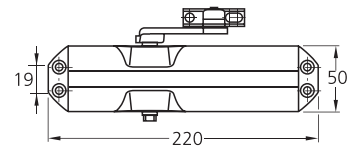

## 闭门器 Door Closer DC-100

闭合力度 Closing Latch: EN 2-4  
 最大门宽 Max. Door Width: 1100 mm  
 最大门重 Max. Door Weight: 60 kg  
 最大开启角度 Max. Opening: 180°

沙银色

沙金色

	沙银色 Silver colored	沙金色 Brass colored
不带停门功能 Without hold-open function	A513.410.100	A513.430.100
带停门功能 With hold-open function	A513.410.101	A513.430.101