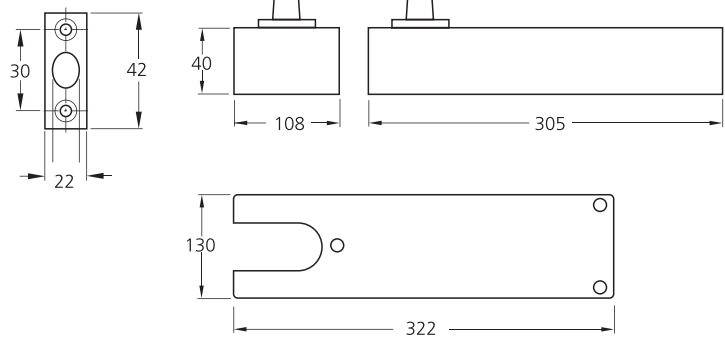

## 闭门器 Door Closer DC-150

闭合力度 Closing Latch: EN 3-5  
 最大门宽 Max. Door Width: 1250 mm  
 最大门重 Max. Door Weight: 80 kg  
 最大开启角度 Max. Opening: 180°

沙银色

沙金色

	沙银色 Silver colored	沙金色 Brass colored
不带停门功能 Without hold-open function	A513.410.150	A513.430.150
带停门功能 With hold-open function	A513.410.151	A513.430.151

## 隐藏式闭门器 Door Closer DC-300

闭合力度 Closing Latch: EN 3-5  
 最大门宽 Max. Door Width: 1250 mm  
 最大门重 Max. Door Weight: 80 kg  
 最大开启角度 Max. Opening: 120°

	沙银色 Silver colored	沙金色 Brass colored
带停门功能 With hold-open function	A513.410.300	A513.430.300

## 地弹簧 Floor Spring FS-80

闭合力度 Closing Latch: EN 3-5  
 最大门宽 Max. Door Width: 1100 mm  
 最大门重 Max. Door Weight: 110 kg  
 停门角度 Holding Degree: 90°

	不锈钢拉丝 Stainless steel matt	不锈钢抛光 Stainless steel polished
带停门功能 With hold-open function	A520.010.190	A520.030.190