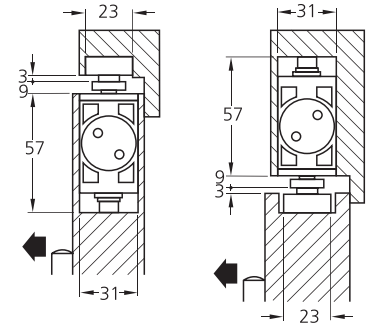

## 闭门器 Door Closer DC-100

闭合力度 Closing Latch: EN 2-4  
 最大门宽 Max. Door Width: 1100 mm  
 最大门重 Max. Door Weight: 60 kg  
 最大开启角度 Max. Opening: 180°

沙银色

沙金色

	沙银色 Silver colored	沙金色 Brass colored
不带停门功能 Without hold-open function	A513.410.100	A513.430.100
带停门功能 With hold-open function	A513.410.101	A513.430.101

## 闭门器 Door Closer DC-150

闭合力度 Closing Latch: EN 3-5  
 最大门宽 Max. Door Width: 1250 mm  
 最大门重 Max. Door Weight: 80 kg  
 最大开启角度 Max. Opening: 180°

沙银色

沙金色

	沙银色 Silver colored	沙金色 Brass colored
不带停门功能 Without hold-open function	A513.410.150	A513.430.150
带停门功能 With hold-open function	A513.410.151	A513.430.151

## 隐藏式闭门器 Door Closer DC-300

闭合力度 Closing Latch: EN 3-5  
 最大门宽 Max. Door Width: 1250 mm  
 最大门重 Max. Door Weight: 80 kg  
 最大开启角度 Max. Opening: 120°

	沙银色 Silver colored	沙金色 Brass colored
带停门功能 With hold-open function	A513.410.300	A513.430.300

## 地弹簧 Floor Spring FS-80

闭合力度 Closing Latch: EN 3-5  
 最大门宽 Max. Door Width: 1100 mm  
 最大门重 Max. Door Weight: 110 kg  
 停门角度 Holding Degree: 90°

	不锈钢拉丝 Stainless steel matt	不锈钢抛光 Stainless steel polished
带停门功能 With hold-open function	A520.010.190	A520.030.190