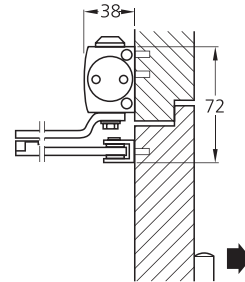

## 闭门器 Door Closer DC-100

闭合力度 Closing Latch: EN 2-4  
 最大门宽 Max. Door Width: 1100 mm  
 最大门重 Max. Door Weight: 60 kg  
 最大开启角度 Max. Opening: 180°

沙银色

沙金色

	沙银色 Silver colored	沙金色 Brass colored
不带停门功能 Without hold-open function	A513.410.100	A513.430.100
带停门功能 With hold-open function	A513.410.101	A513.430.101

## 闭门器 Door Closer DC-150

闭合力度 Closing Latch: EN 3-5  
 最大门宽 Max. Door Width: 1250 mm  
 最大门重 Max. Door Weight: 80 kg  
 最大开启角度 Max. Opening: 180°

沙银色

沙金色

	沙银色 Silver colored	沙金色 Brass colored
不带停门功能 Without hold-open function	A513.410.150	A513.430.150
带停门功能 With hold-open function	A513.410.151	A513.430.151

## 隐藏式闭门器 Door Closer DC-300

闭合力度 Closing Latch: EN 3-5  
 最大门宽 Max. Door Width: 1250 mm  
 最大门重 Max. Door Weight: 80 kg  
 最大开启角度 Max. Opening: 120°

	沙银色 Silver colored	沙金色 Brass colored
带停门功能 With hold-open function	A513.410.300	A513.430.300