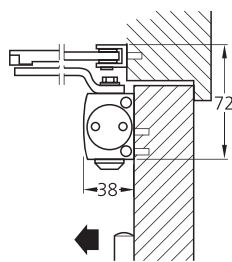

## 闭门器 Door Closer DC-100

闭合力度 Closing Latch: EN 2-4  
 最大门宽 Max. Door Width: 1100 mm  
 最大门重 Max. Door Weight: 60 kg  
 最大开启角度 Max. Opening: 180°

沙银色

沙金色

	沙银色 Silver colored	沙金色 Brass colored
不带停门功能 Without hold-open function	A513.410.100	A513.430.100
带停门功能 With hold-open function	A513.410.101	A513.430.101

## 闭门器 Door Closer DC-150

闭合力度 Closing Latch: EN 3-5  
 最大门宽 Max. Door Width: 1250 mm  
 最大门重 Max. Door Weight: 80 kg  
 最大开启角度 Max. Opening: 180°

沙银色

沙金色

	沙银色 Silver colored	沙金色 Brass colored
不带停门功能 Without hold-open function	A513.410.150	A513.430.150
带停门功能 With hold-open function	A513.410.151	A513.430.151

## 隐藏式闭门器 Door Closer DC-300

闭合力度 Closing Latch: EN 3-5  
 最大门宽 Max. Door Width: 1250 mm  
 最大门重 Max. Door Weight: 80 kg  
 最大开启角度 Max. Opening: 120°

	沙银色 Silver colored	沙金色 Brass colored
带停门功能 With hold-open function	A513.410.300	A513.430.300