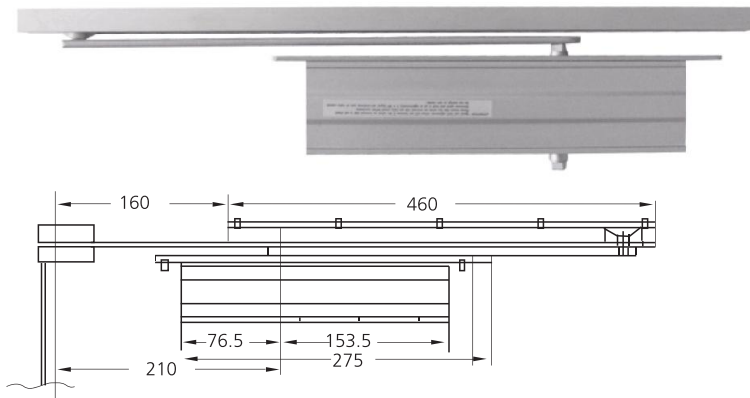

## 闭门器 Door Closer DC-150

闭合力度 Closing Latch: EN 3-5  
 最大门宽 Max. Door Width: 1250 mm  
 最大门重 Max. Door Weight: 80 kg  
 最大开启角度 Max. Opening: 180°

沙银色

沙金色

	沙银色 Silver colored	沙金色 Brass colored
不带停门功能 Without hold-open function	A513.410.150	A513.430.150
带停门功能 With hold-open function	A513.410.151	A513.430.151

## 隐藏式闭门器 Door Closer DC-300

闭合力度 Closing Latch: EN 3-5  
 最大门宽 Max. Door Width: 1250 mm  
 最大门重 Max. Door Weight: 80 kg  
 最大开启角度 Max. Opening: 120°

	沙银色 Silver colored	沙金色 Brass colored
带停门功能 With hold-open function	A513.410.300	A513.430.300