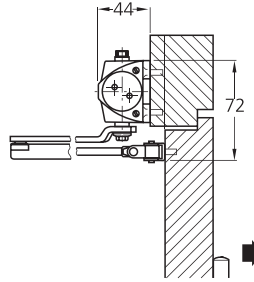

Our product range contains

- Furniture fittings
- Door handles
- Door hinges
- Accessories for doors
- Sliding fittings for wooden and glass doors
- Kitchen cabinet fittings
- Door locks
- Door control hardware
- Hardware for glass doors
- Electronic door locks and electronic access control systems

## 闭门器 Door Closer DC-100

闭合力度 Closing Latch: EN 2-4  
 最大门宽 Max. Door Width: 1100 mm  
 最大门重 Max. Door Weight: 60 kg  
 最大开启角度 Max. Opening: 180°

沙银色

沙金色

	沙银色 Silver colored	沙金色 Brass colored
不带停门功能 Without hold-open function	A513.410.100	A513.430.100
带停门功能 With hold-open function	A513.410.101	A513.430.101

## 闭门器 Door Closer DC-150

闭合力度 Closing Latch: EN 3-5  
 最大门宽 Max. Door Width: 1250 mm  
 最大门重 Max. Door Weight: 80 kg  
 最大开启角度 Max. Opening: 180°

沙银色

沙金色

	沙银色 Silver colored	沙金色 Brass colored
不带停门功能 Without hold-open function	A513.410.150	A513.430.150
带停门功能 With hold-open function	A513.410.151	A513.430.151